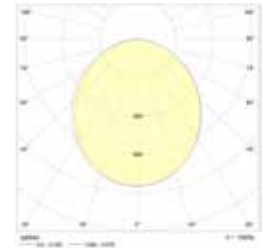

Body Colour

 RAL 9003

Technical Drawing

BLOOM 30x30

BLOOM 60x60

BLOOM 30x120

BLOOM 60x120

Photometric Data

BLOOM

BLOOM 30x30 Ordering Table

Ordering Code	Descriptions	Product Codes	Power Consumption (W)	Dimensions (mm) axbxh	Weight (kg)
40288	BLOOM 30x30 Clip-in Ceiling	BL 264*C1C-NW/OD 30*30	19	80x295x295	1,835
40251	BLOOM 30x30 Plasterboard Ceiling	BL 264*C1A-NW/OD 30*30	19	80x295x295	1,835
40252	BLOOM 30x30 Mineral Ceiling	BL 264*C1T-NW/OD 30*30	19	80x295x295	1,835