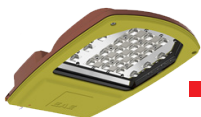

■ Ordering Table

■ Arktos 4000K Ordering Code

Order Code	Description	Product Codes	Light Output (lm)	Efficacy (lm/W)	Power Consumption (W) *	Dimensions (mm) axbxh
41577	8 LED, WIDE BEAM	ARK 053D 40CM00 WL 5K19	5191	97,2	53,4	475x330x92,5
41583	12 LED, WIDE BEAM	ARK 080D 40CM00 WL 7K57	7571	94,6	80	475x330x92,5
41589	14 LED, WIDE BEAM	ARK 095D 40CM00 WL 9K06	9066	95,4	95	475x330x92,5
41601	18 LED, WIDE BEAM	ARK 122D 40CM00 WL 11K2	11209	91,8	122	475x330x92,5
41595	24 LED, WIDE BEAM	ARK 160D 40CM00 WL 15K3	15300	95,5	160,2	475x330x92,5

OPTIONS

Light Colors : 3000K, 5700K

■ Arktos Solar 4000K Ordering Code

Order Code	Description	Product Codes	Light Output (lm)	Efficacy (lm/W)	Power Consumption (W) *	Dimensions (mm) axbxh
41636	6 LED, WIDE BEAM	ARK 026D 40CM28 WL LLLL	*	*	25W	475x330x92,5
41639	9 LED, WIDE BEAM	ARK 041D 40CM28 WL LLLL	*	*	37W	475x330x92,5
41642	12 LED, WIDE BEAM	ARK 054D 40CM28 WL LLLL	*	*	50,4W	475x330x92,5
41645	15 LED, WIDE BEAM	ARK 067D 40CM28 WL LLLL	*	*	63W	475x330x92,5
41648	18 LED, WIDE BEAM	ARK 082D 40CM28 WL LLLL	*	*	75,5W	475x330x92,5

OPTIONS

Light Colors : 3000K, 5700K

■ Arktos Exproof 4000K Ordering Code